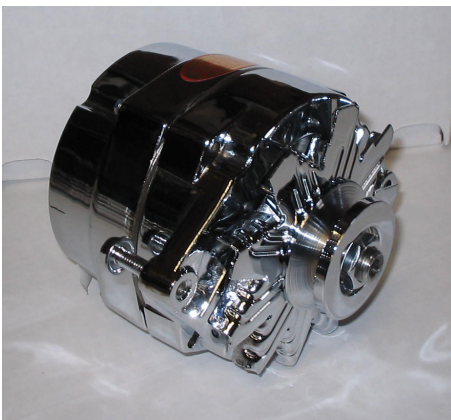

Price: \$30.00

PB60313 CHROME ONE WIRE ALTERNATOR W/SERPENTINE PULLEY

SKU: PB60313

[Read More](#)

Price: \$220.00

PB60312 CHROME ALTERNATOR

SKU: PB60312

[Read More](#)