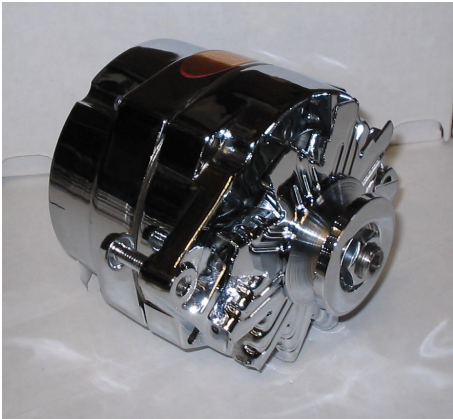

Price: \$30.00

PB60313 CHROME ONE WIRE ALTERNATOR W/SERPENTINE PULLEY

SKU: PB60313

[Read More](#)

Price: \$220.00

PB60312 CHROME ALTERNATOR

SKU: PB60312

[Read More](#)