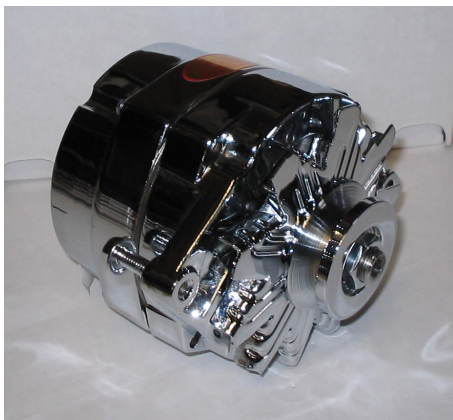

Price: \$30.00

PB60313 CHROME ONE WIRE ALTERNATOR W/SERPENTINE PULLEY

SKU: PB60313

[Read More](#)

Price: \$220.00

PB60312 CHROME ALTERNATOR

SKU: PB60312

[Read More](#)